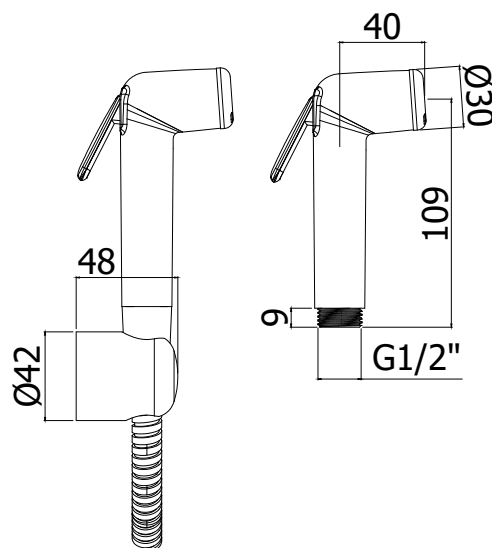

# kit bidet - bidet kit

IMMAGINE PRODOTTO

DISEGNO TECNICO

DESCRIZIONE

Set doccia esterno MINORCA completo di:

- doccia shut-off MINORCA cromo in ABS
- supporto fisso cromo in ABS

ART.

**ZDUP 099**

con flessibile ottone cromo 1/2"x1/2"/L. 1200 mm

**ZDUP 099CRAG**

con flessibile PVC argento 1/2"x1/2"/L. 1200 mm

FINITURE

**ZDUP**

CR - cromo

PAGINA PRODOTTO

[www.paffoni.it](http://www.paffoni.it)